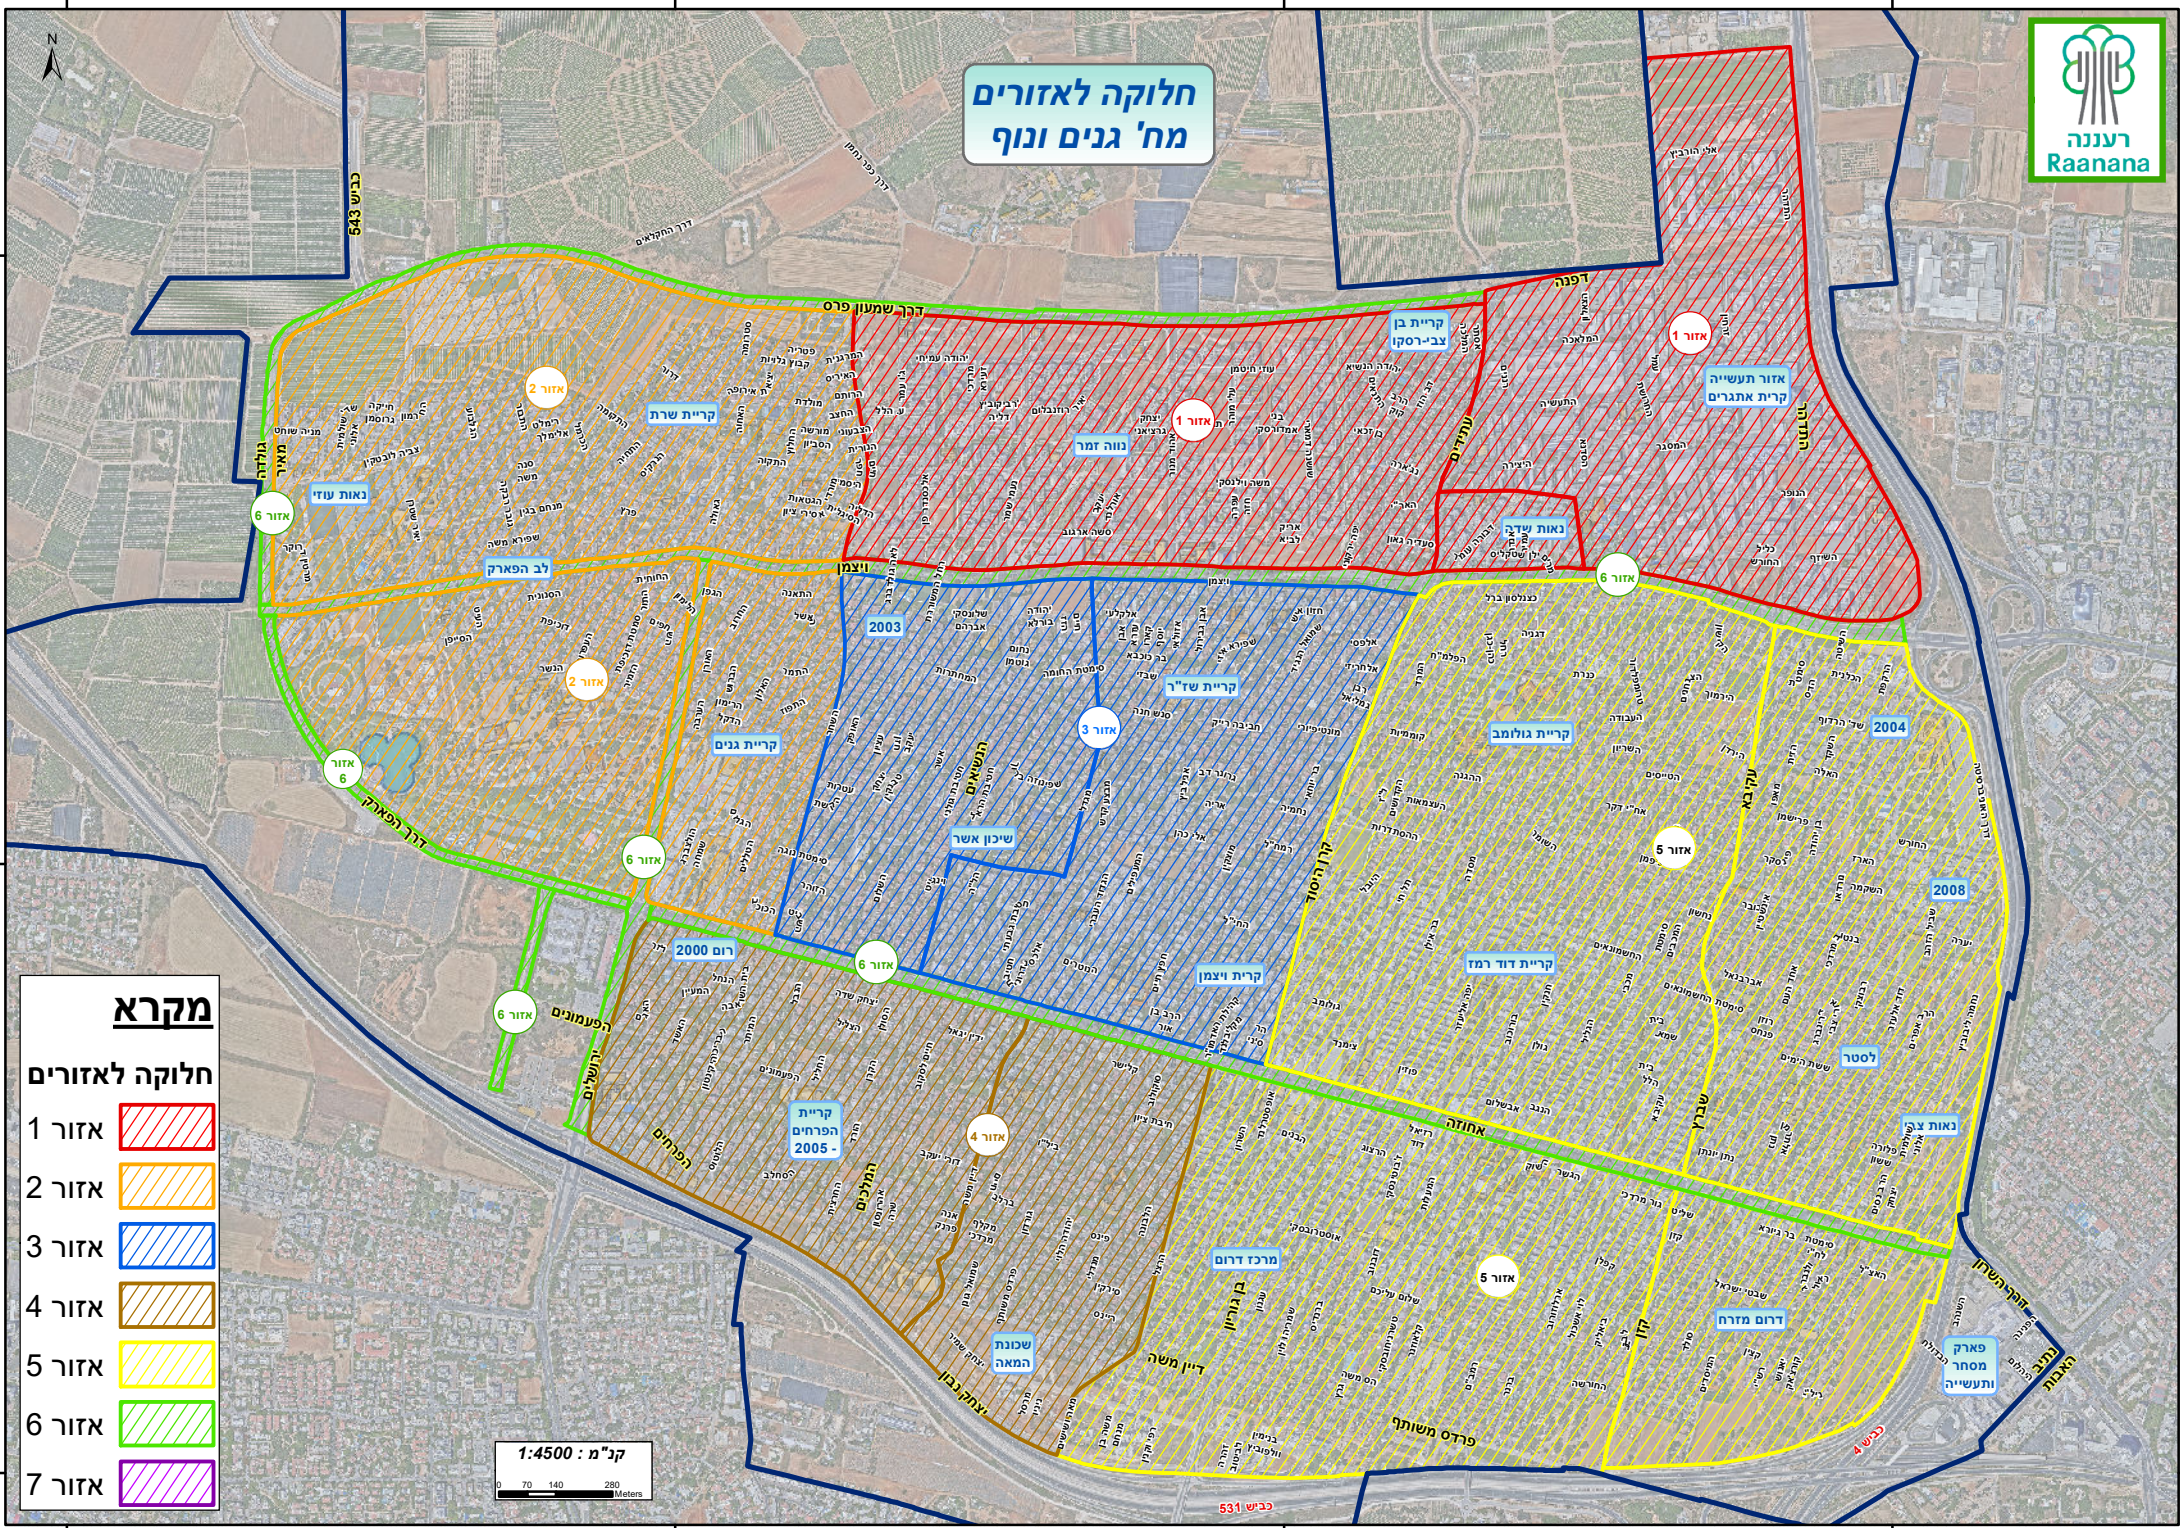

**חלוקה לאזורים  
מח' גנים ונוף**

**מקרא**

**חלוקה לאזורים**

אזור 1	
אזור 2	
אזור 3	
אזור 4	
אזור 5	
אזור 6	
אזור 7	

קב"מ : 1:4500

678500

677000

675500

678500

677000

675500

185000

186500

188000

189500

185000

186500

188000

189500