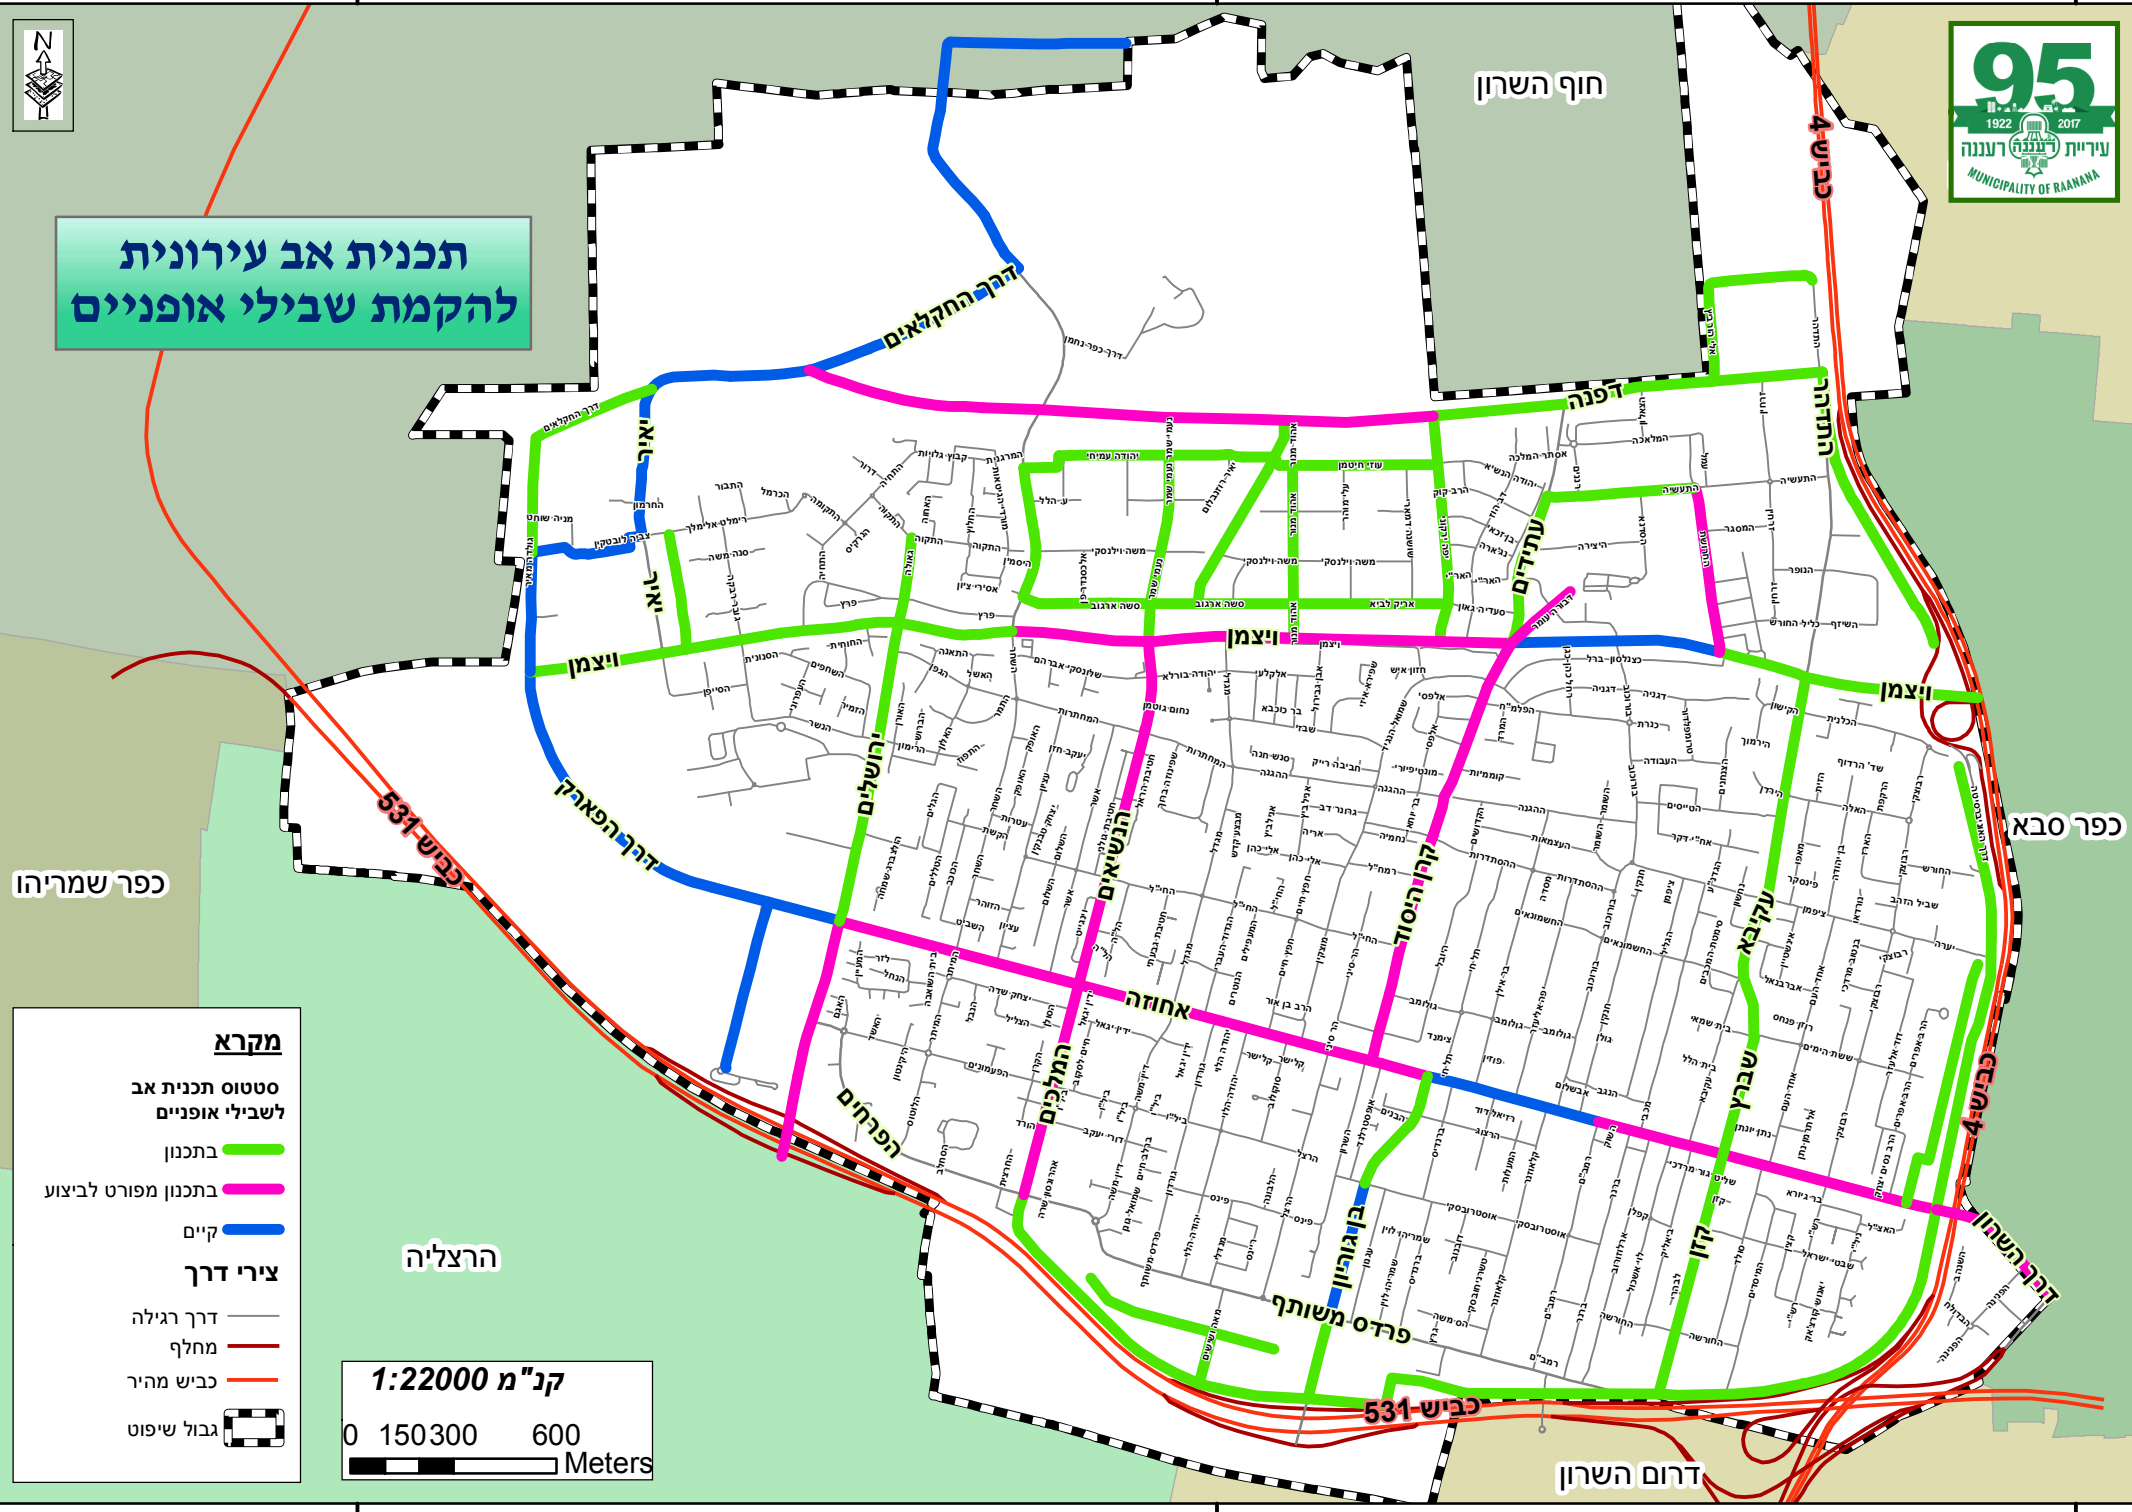

# תכנית אב עירונית להקמת שבילי אופניים

- מקרא**
- סטטוס תכנית אב לשבילי אופניים
  - בתכנון
  - בתכנון מפורט לביצוע
  - קיים
  - צירי דרך
  - דרך רגילה
  - מחלף
  - כביש מהיר
  - גבול שיפוט

כפר שמריהו

הרצליה

חוף השרון

כפר סבא

דרום השרון

185000

187500

190000

677500

677500